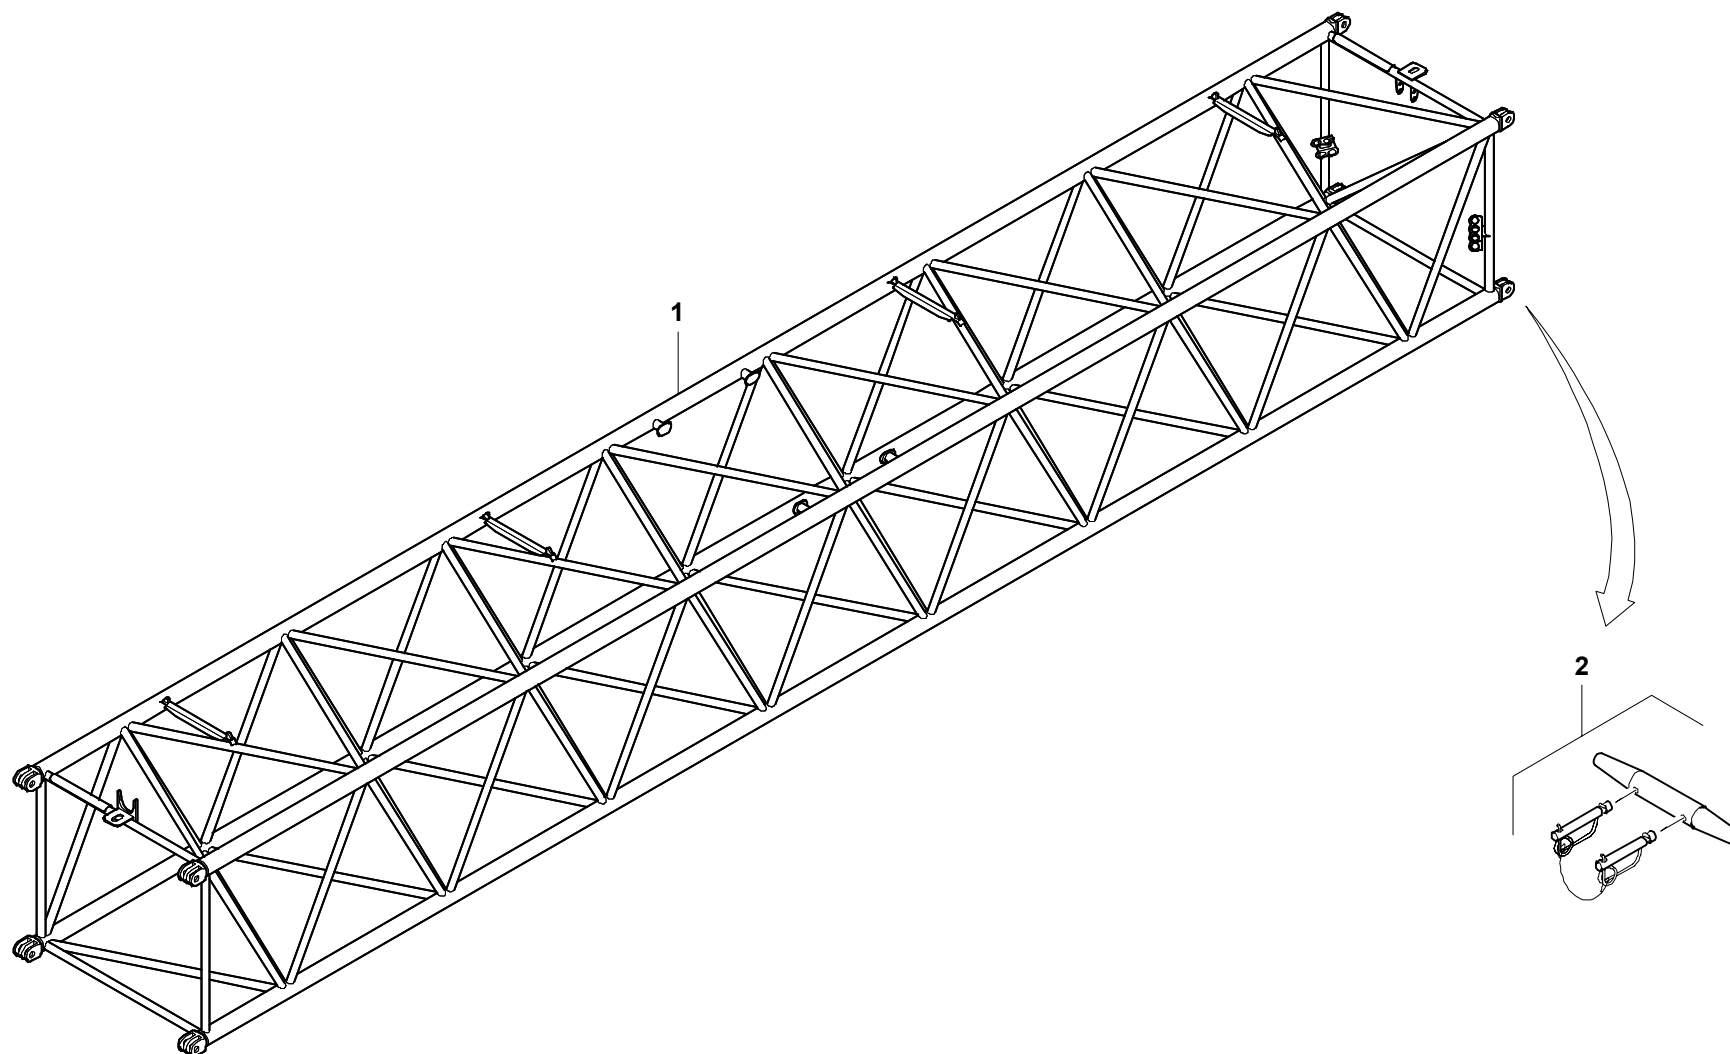

GROVEGITTERTEIL 12M/KLEIN MIT ABSPANNUNG ZSB.
LATTICE PART 12M/SMALL WITH ANCHORINGBILDТАFEL
PICTORIAL DISPLAY**GMK 6400**
BE 710
G 173

07.11

3198746-ETL B

1/1

3198746-B-BL01-0711-0000